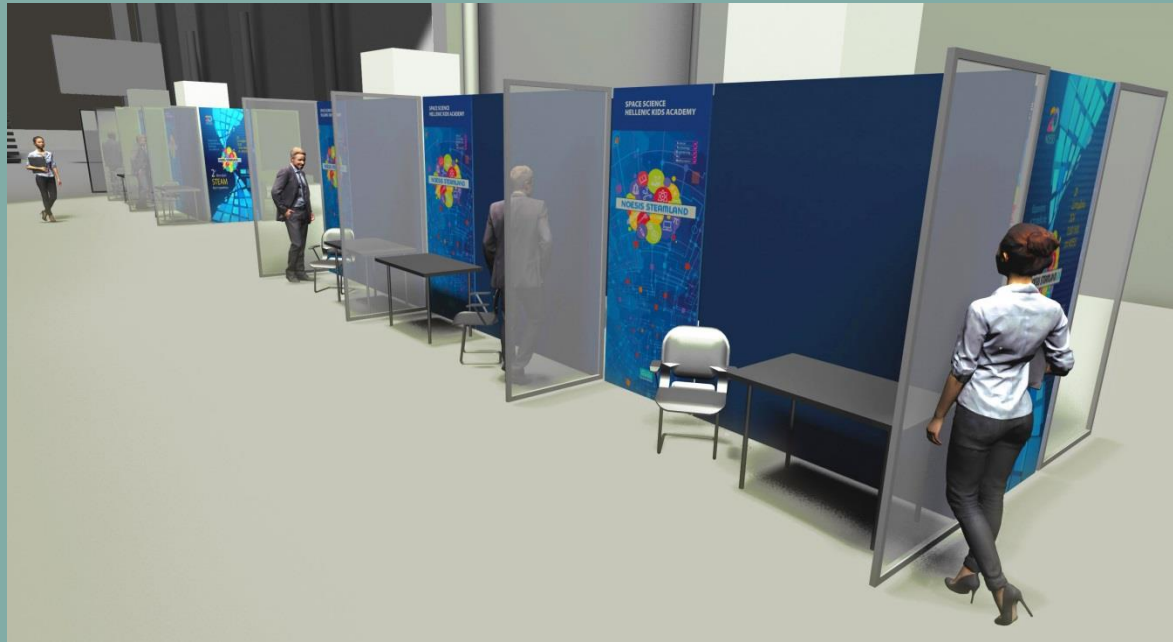

Επιλογές συμμετοχής

1. Stand στο κεντρικό λόμπι του Νόησις